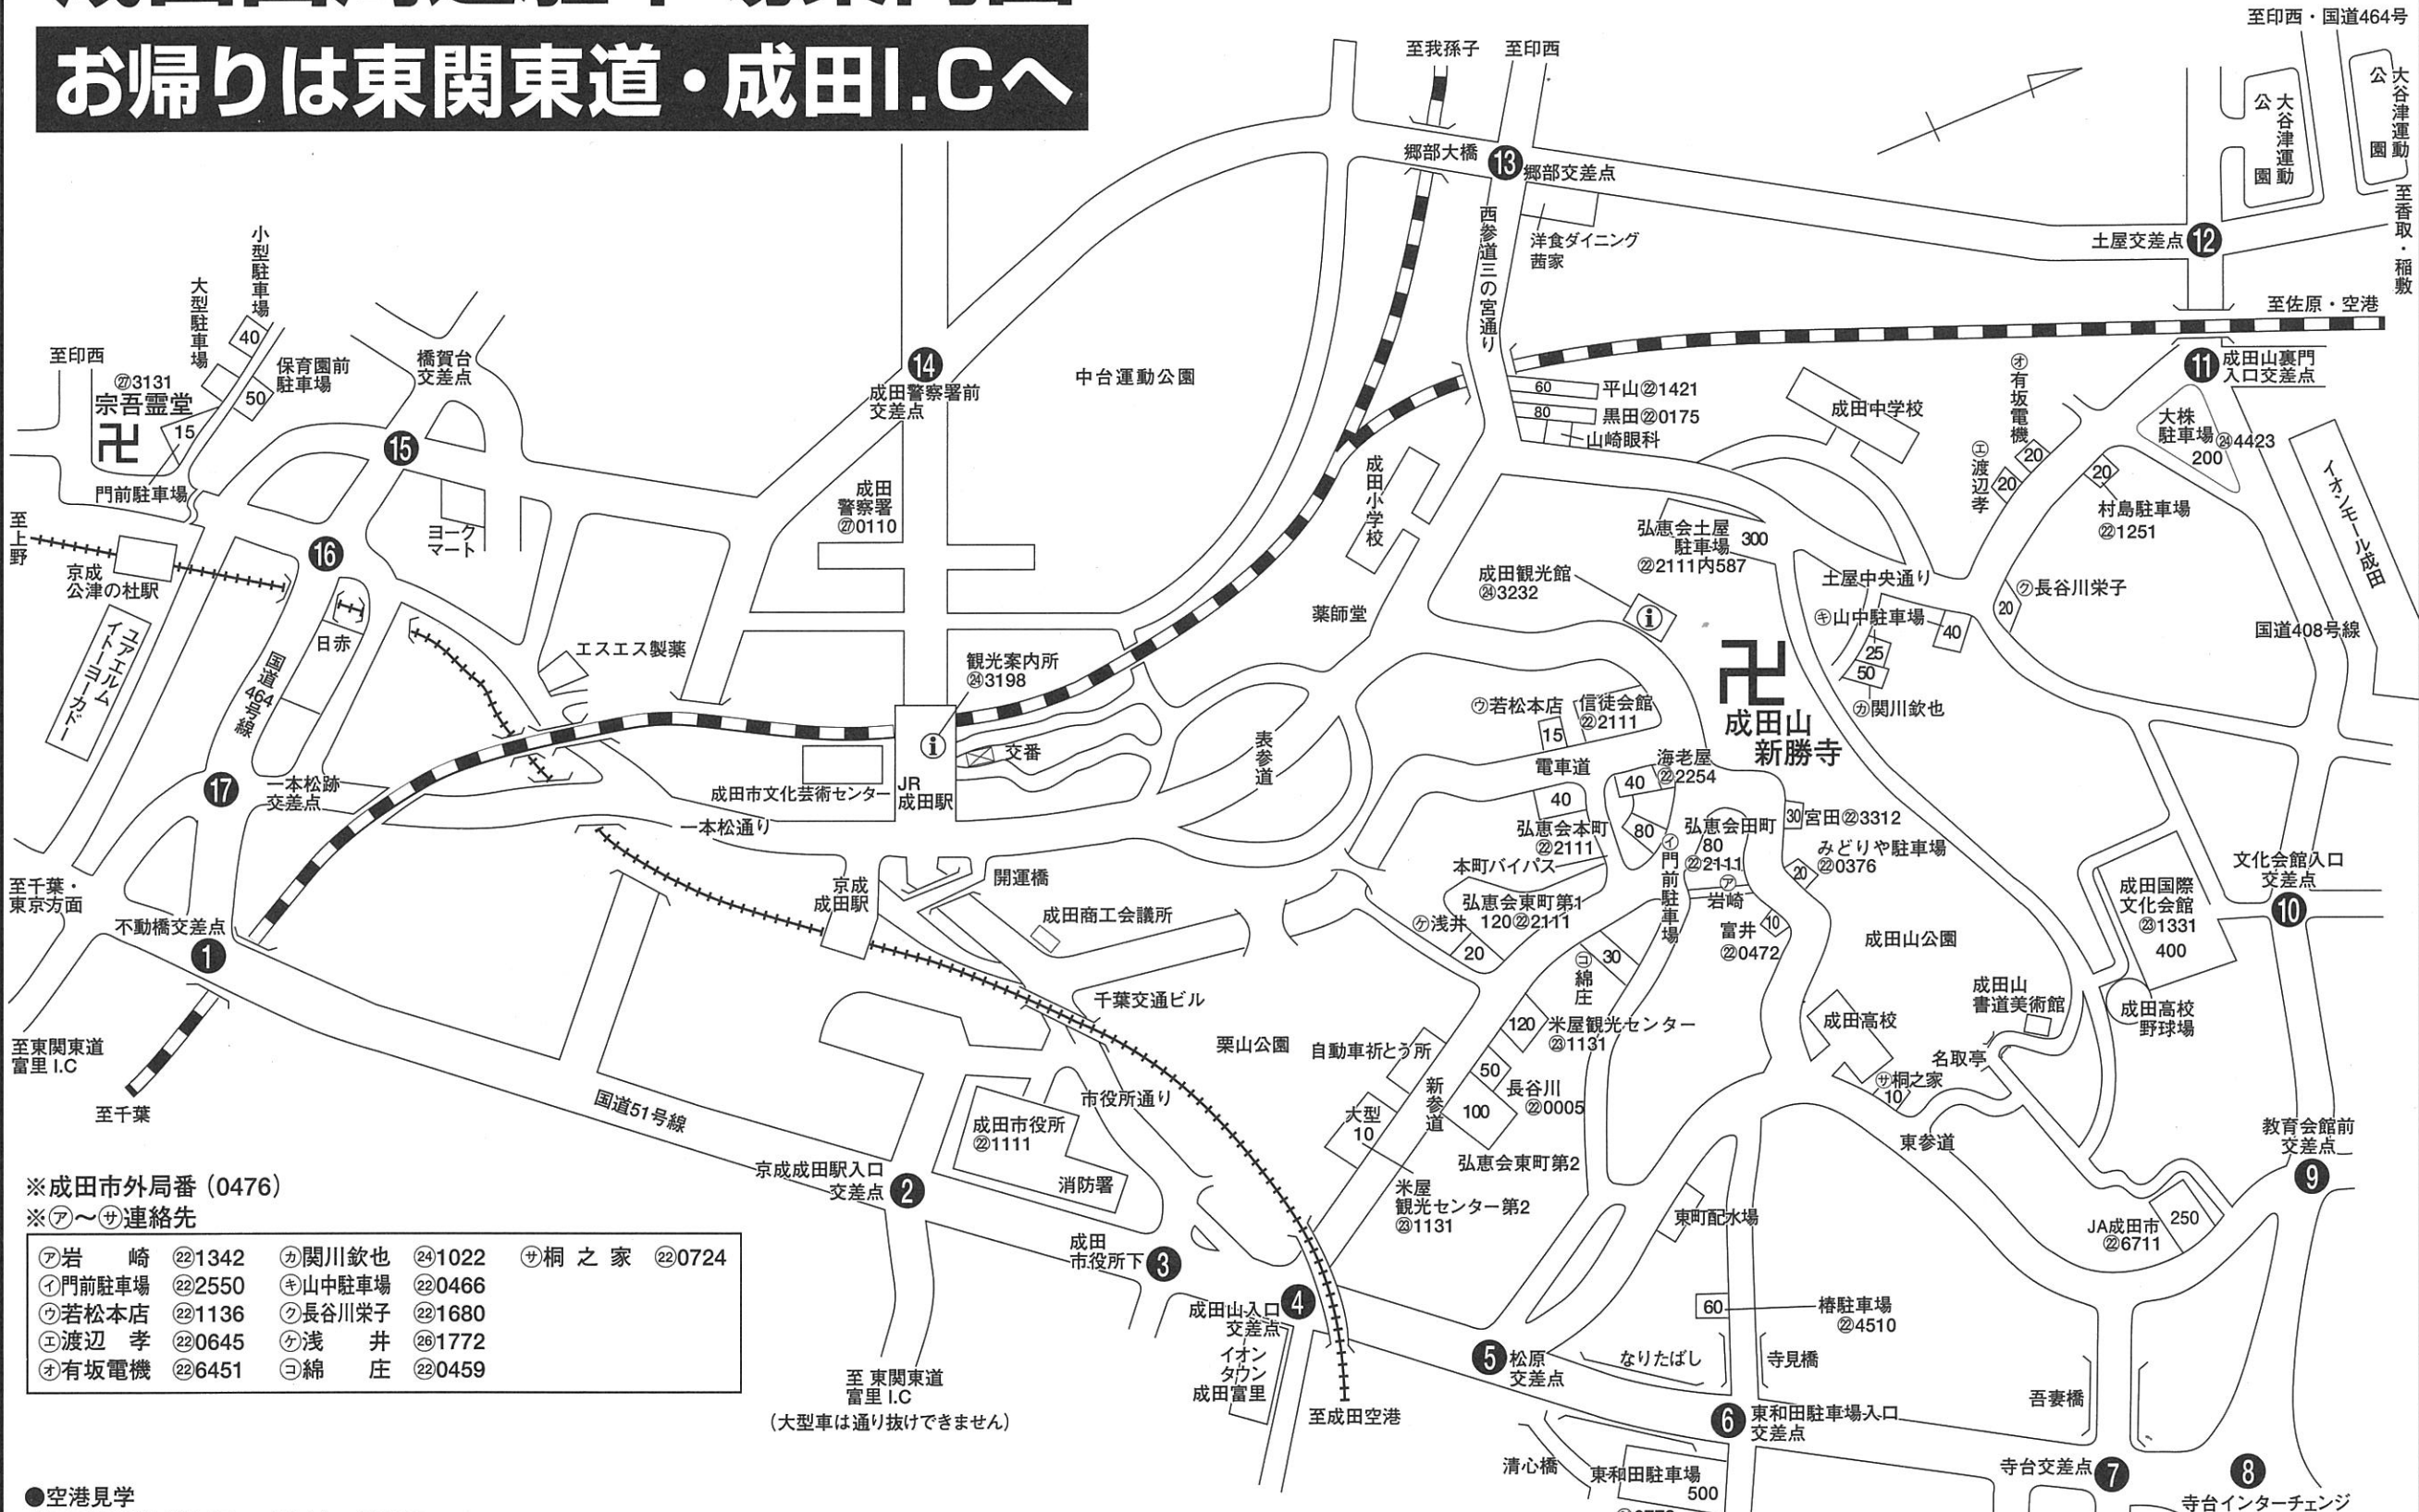

成田山周辺駐車場案内図

シートベルトは必ず着用しましょう

お帰りは東関東道・成田I.Cへ

- ※成田市外局番 (0476)
 ※(ア)～(サ)連絡先
- | | | |
|---------------|---------------|-------------|
| ①岩 崎 ⑳1342 | ②関川 欽也 ⑳1022 | ③桐之 家 ⑳0724 |
| ④門前 駐車場 ⑳2550 | ⑤山中 駐車場 ⑳0466 | |
| ⑥若松 本店 ⑳1136 | ⑦長谷川 栄子 ⑳1680 | |
| ⑧渡辺 孝 ⑳0645 | ⑨浅 井 ⑳1772 | |
| ⑩有坂 電機 ⑳6451 | ⑪綿 庄 ⑳0459 | |

●空港見学
 成田国際空港(株)(テープ案内) ⑳5145

①～⑰案内用数字板設置交差点 駐車場内数字は収容台数

成田市・(一社)成田市観光協会・成田市駐車場組合

至三里塚 至東関東道成田I.C・空港