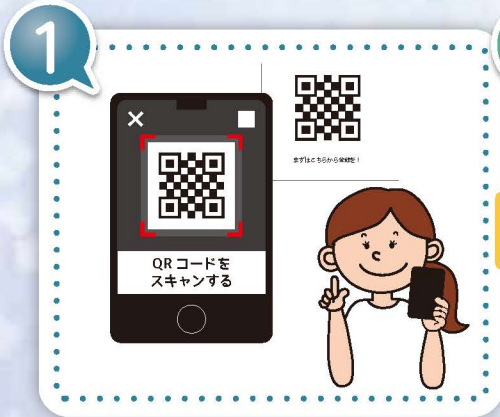

# manaponで お得なお買い物ができるまで。

- マナーの判定はあなた次第。良いマナーを心掛けて行動するだけで **OK!**
- QRコードは、提携各店舗の店頭で設置してあります。

まずは表面のQRコードから、manaponサイトに登録してね。

サイト内のMAPに、ポイント付与場所とそれぞれのミッション内容が表示されます。

表示されたMAP内の場所で、各ミッションを完了してください。

ミッションが完了いたしましたら、MAPに表示されているポイント付与場所に設置してあるQRコードを読み取ってください。

QRコードを読み取ると、ミッション毎に20P~100Pのマナポンポイントが付与されます。

ポイントは300P以上(300P単位)で各提携店舗にてご利用いただけます。

※期間は2020年10月1日から2020年12月31日まで、登録当日から300P単位でご利用いただけます。

- ※① 300ポイント以上で、各提携店舗のクーポンをご利用頂けます。
- ※② ポイントは期間中、成田山参道、提携各店舗でのみご利用いただけます。
- ※③ キャンペーン終了後、残ったポイントのご利用はできませんのでご了承ください。
- ※④ 他のクーポン券との併用はできませんのでご了承ください。
- ※⑤ ミッション完了は自己申告制です。