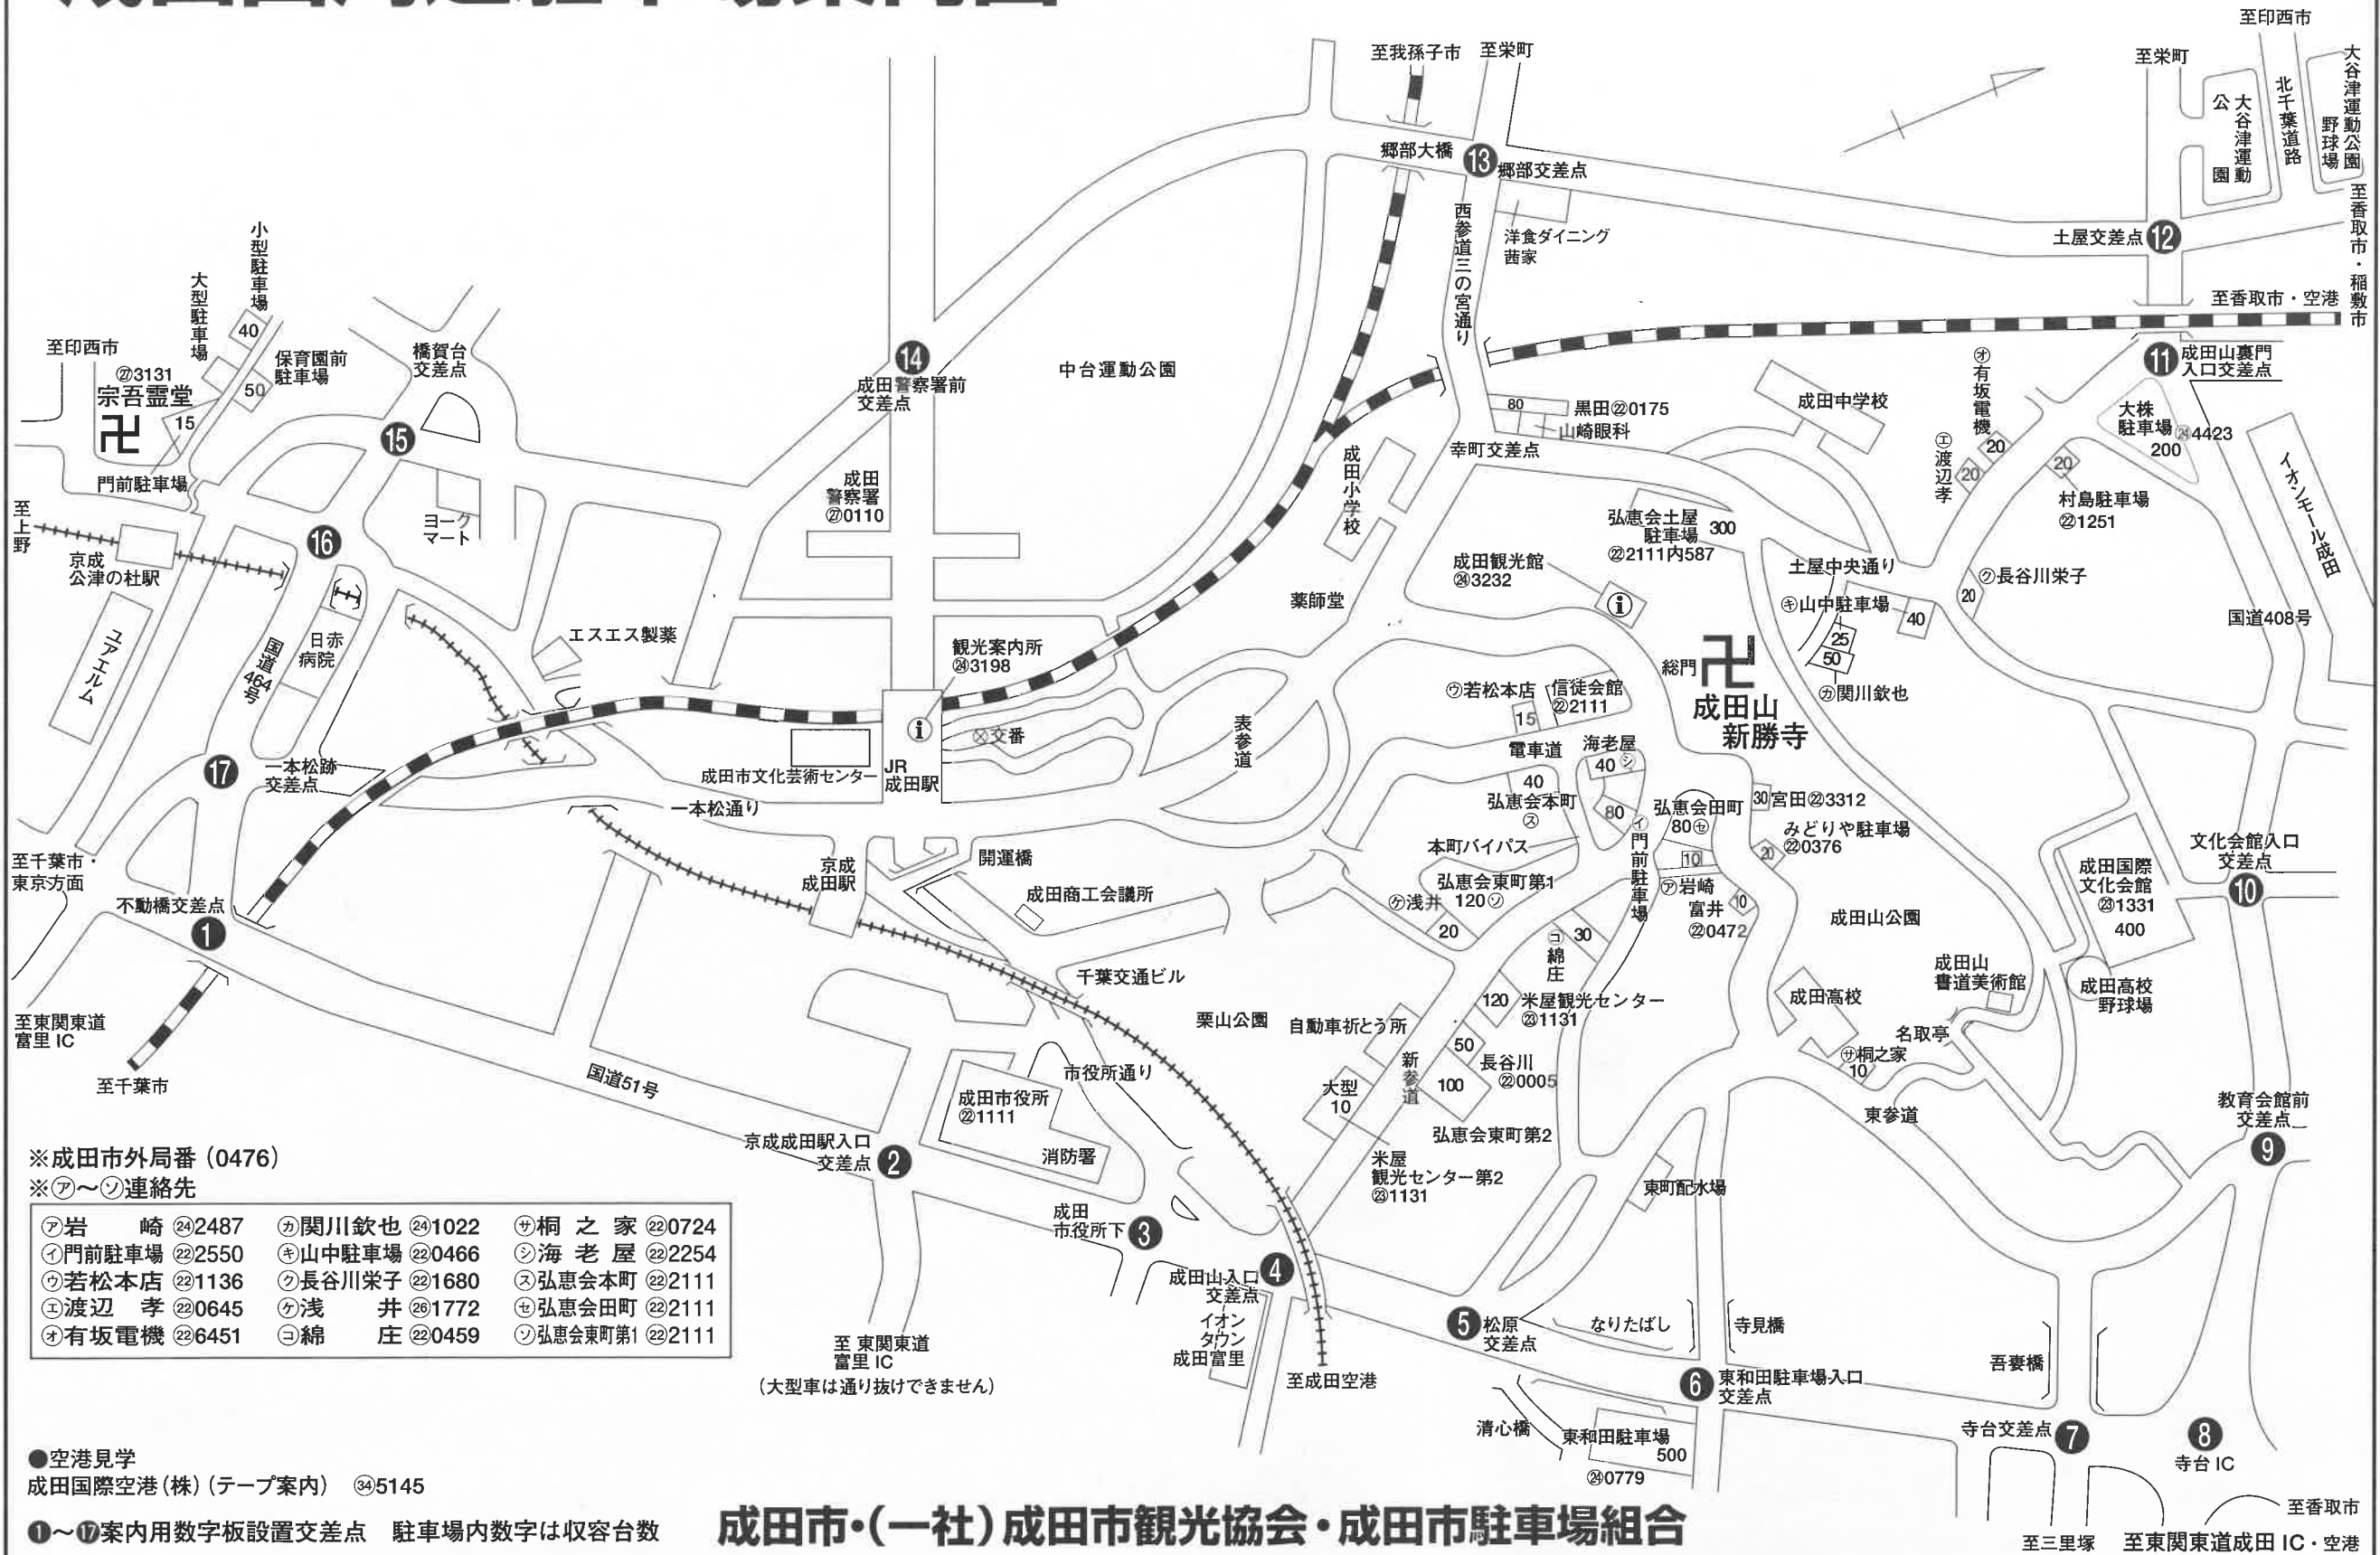

成田山周辺駐車場案内図 シートベルトは必ず着用しましょう

※成田市外局番 (0476)

※㊦～㊿連絡先

㊦ 岩崎 ㊿2487	㊧ 関川欽也 ㊿1022	㊨ 桐之家 ㊿0724
㊩ 1 門前駐車場 ㊿2550	㊪ 山中駐車場 ㊿0466	㊫ 海老屋 ㊿2254
㊬ 2 若松本店 ㊿21136	㊭ 長谷川栄子 ㊿1680	㊮ 弘恵会本町 ㊿22111
㊯ 3 渡辺孝 ㊿0645	㊰ 浅井 ㊿1772	㊱ 弘恵会田町 ㊿22111
㊲ 4 有坂電機 ㊿6451	㊳ 綿庄 ㊿0459	㊴ 弘恵会東町第1 ㊿22111

●空港見学
成田国際空港(株) (テープ案内) ㊿5145

①～⑰案内用数字板設置交差点 駐車場内数字は収容台数

成田市・(一社)成田市観光協会・成田市駐車場組合